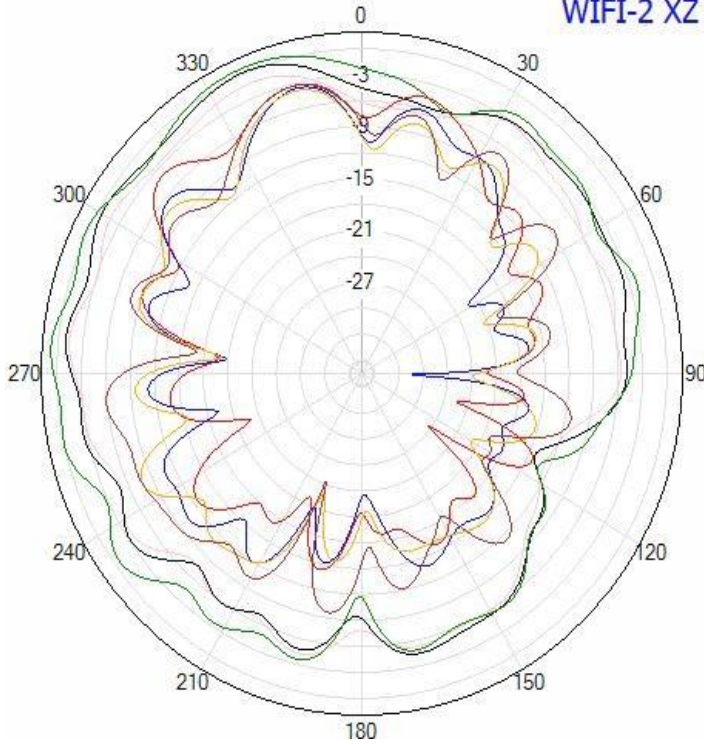

◆ RADIATION PATTERN

NR Antenna

5G-4 XZ PLANE

- 1710MHz
- 1850MHz
- 1990MHz
- 2170MHz
- 2300MHz
- 2500MHz
- 2690MHz
- 3300MHz
- 3800MHz
- 4400MHz
- 4800MHz
- 5000MHz
- 698MHz
- 824MHz
- 868MHz
- 960MHz

5G-4 YZ PLANE

- 1710MHz
- 1850MHz
- 1990MHz
- 2170MHz
- 2300MHz
- 2500MHz
- 2690MHz
- 3300MHz
- 3800MHz
- 4400MHz
- 4800MHz
- 5000MHz
- 698MHz
- 824MHz
- 868MHz
- 960MHz

◆ RADIATION PATTERN

WIFI Antenna

- 2400MHz —
- 2440MHz —
- 2483MHz —
- 4900MHz —
- 5200MHz —
- 5500MHz —
- 5800MHz —

- 2400MHz —
- 2440MHz —
- 2483MHz —
- 4900MHz —
- 5200MHz —
- 5500MHz —
- 5800MHz —

◆ RADIATION PATTERN

WIFI Antenna

◆ RADIATION PATTERN

WIFI Antenna

WIFI-2 XZ PLANE

- 2400MHz
- 2440MHz
- 2483MHz
- 4900MHz
- 5200MHz
- 5500MHz
- 5800MHz

WIFI-2 YZ PLANE

- 2400MHz
- 2440MHz
- 2483MHz
- 4900MHz
- 5200MHz
- 5500MHz
- 5800MHz