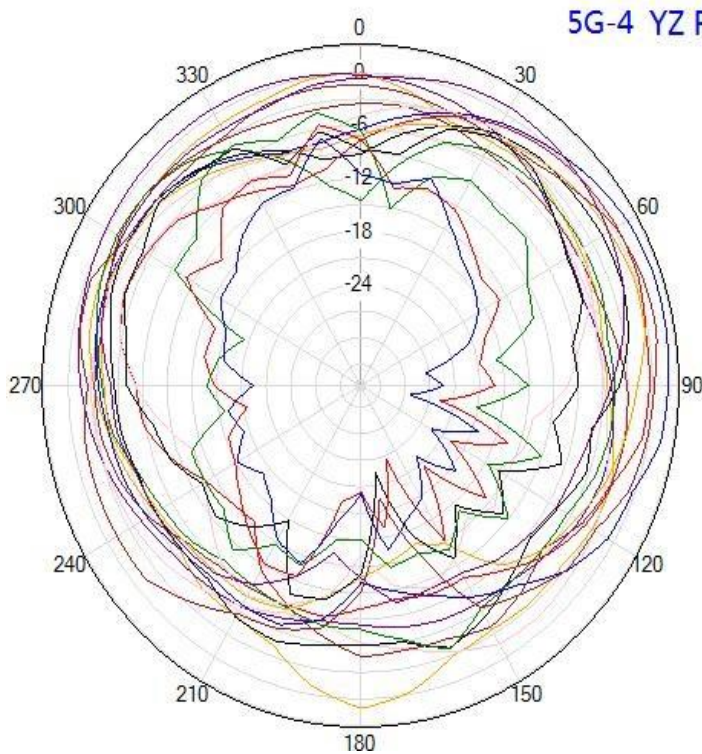

NR Antenna

5G-3 YZ PLANE

- 1710MHz
- 1850MHz
- 1990MHz
- 2170MHz
- 2300MHz
- 2500MHz
- 2690MHz
- 3300MHz
- 3800MHz
- 4400MHz
- 4800MHz
- 5000MHz
- 698MHz
- 824MHz
- 868MHz
- 960MHz

5G-4 XY PLANE

- 1710MHz
- 1850MHz
- 1990MHz
- 2170MHz
- 2300MHz
- 2500MHz
- 2690MHz
- 3300MHz
- 3800MHz
- 4400MHz
- 4800MHz
- 5000MHz
- 698MHz
- 824MHz
- 868MHz
- 960MHz

◆ RADIATION PATTERN

NR Antenna

5G-4 XZ PLANE

- 1710MHz
- 1850MHz
- 1990MHz
- 2170MHz
- 2300MHz
- 2500MHz
- 2690MHz
- 3300MHz
- 3800MHz
- 4400MHz
- 4800MHz
- 5000MHz
- 698MHz
- 824MHz
- 868MHz
- 960MHz

5G-4 YZ PLANE

- 1710MHz
- 1850MHz
- 1990MHz
- 2170MHz
- 2300MHz
- 2500MHz
- 2690MHz
- 3300MHz
- 3800MHz
- 4400MHz
- 4800MHz
- 5000MHz
- 698MHz
- 824MHz
- 868MHz
- 960MHz

◆ RADIATION PATTERN

WIFI Antenna

- 2400MHz —
- 2440MHz —
- 2483MHz —
- 4900MHz —
- 5200MHz —
- 5500MHz —
- 5800MHz —

- 2400MHz —
- 2440MHz —
- 2483MHz —
- 4900MHz —
- 5200MHz —
- 5500MHz —
- 5800MHz —

◆ RADIATION PATTERN

WIFI Antenna

◆ RADIATION PATTERN

WIFI Antenna

WIFI-2 XZ PLANE

- 2400MHz
- 2440MHz
- 2483MHz
- 4900MHz
- 5200MHz
- 5500MHz
- 5800MHz