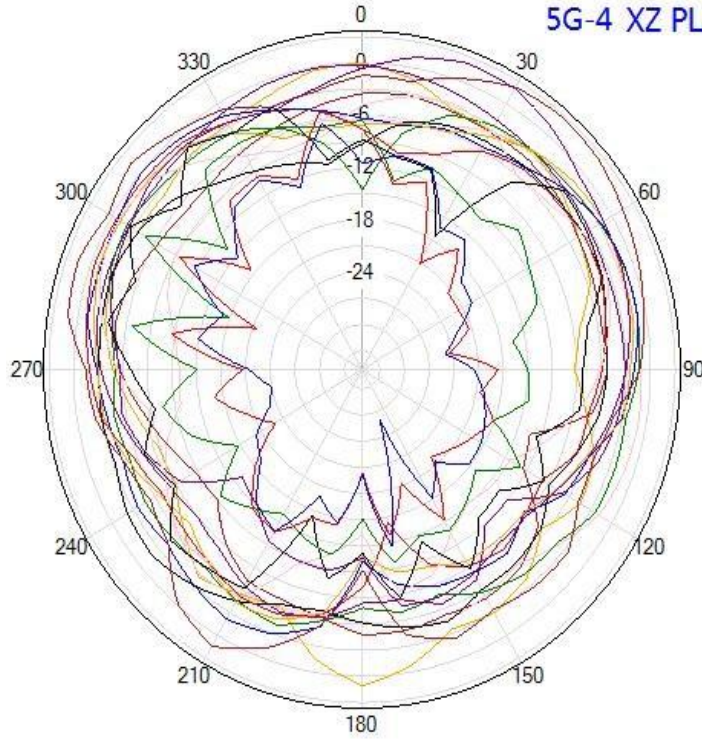

- 1710MHz —
- 1850MHz —
- 1990MHz —
- 2170MHz —
- 2300MHz —
- 2500MHz —
- 2690MHz —
- 3300MHz —
- 3800MHz —
- 4400MHz —
- 4800MHz —
- 5000MHz —
- 698MHz —
- 824MHz —
- 868MHz —
- 960MHz —

◆ RADIATION PATTERN

NR Antenna

5G-3 YZ PLANE

- 1710MHz
- 1850MHz
- 1990MHz
- 2170MHz
- 2300MHz
- 2500MHz
- 2690MHz
- 3300MHz
- 3800MHz
- 4400MHz
- 4800MHz
- 5000MHz
- 698MHz
- 824MHz
- 868MHz
- 960MHz

5G-4 XY PLANE

- 1710MHz
- 1850MHz
- 1990MHz
- 2170MHz
- 2300MHz
- 2500MHz
- 2690MHz
- 3300MHz
- 3800MHz
- 4400MHz
- 4800MHz
- 5000MHz
- 698MHz
- 824MHz
- 868MHz
- 960MHz

◆ RADIATION PATTERN

NR Antenna

5G-4 XZ PLANE

- 1710MHz
- 1850MHz
- 1990MHz
- 2170MHz
- 2300MHz
- 2500MHz
- 2690MHz
- 3300MHz
- 3800MHz
- 4400MHz
- 4800MHz
- 5000MHz
- 698MHz
- 824MHz
- 868MHz
- 960MHz

5G-4 YZ PLANE

- 1710MHz
- 1850MHz
- 1990MHz
- 2170MHz
- 2300MHz
- 2500MHz
- 2690MHz
- 3300MHz
- 3800MHz
- 4400MHz
- 4800MHz
- 5000MHz
- 698MHz
- 824MHz
- 868MHz
- 960MHz

◆ RADIATION PATTERN

WIFI Antenna

- 2400MHz —
- 2440MHz —
- 2483MHz —
- 4900MHz —
- 5200MHz —
- 5500MHz —
- 5800MHz —