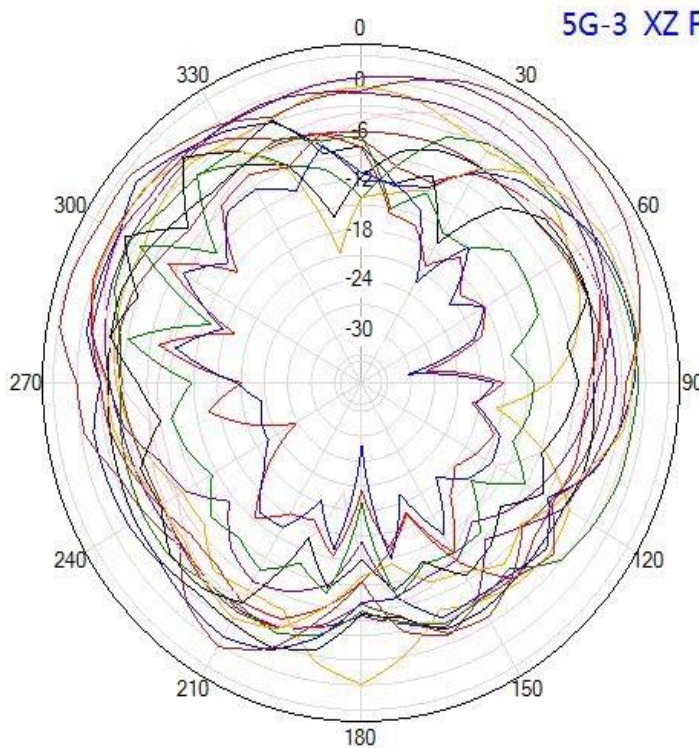

◆ RADIATION PATTERN

NR Antenna

5G-1 YZ PLANE

- 1710MHz
- 1850MHz
- 1990MHz
- 2170MHz
- 2300MHz
- 2500MHz
- 2690MHz
- 3300MHz
- 3800MHz
- 4400MHz
- 4800MHz
- 5000MHz
- 698MHz
- 824MHz
- 868MHz
- 960MHz

5G-2 XY PLANE

- 1710MHz
- 1850MHz
- 1990MHz
- 2170MHz
- 2300MHz
- 2500MHz
- 2690MHz
- 3300MHz
- 3800MHz
- 4400MHz
- 4800MHz
- 5000MHz
- 698MHz
- 824MHz
- 868MHz
- 960MHz

◆ RADIATION PATTERN

NR Antenna

5G-2 XZ PLANE

- 1710MHz
- 1850MHz
- 1990MHz
- 2170MHz
- 2300MHz
- 2500MHz
- 2690MHz
- 3300MHz
- 3800MHz
- 4400MHz
- 4800MHz
- 5000MHz
- 698MHz
- 824MHz
- 868MHz
- 960MHz

5G-2 YZ PLANE

- 1710MHz
- 1850MHz
- 1990MHz
- 2170MHz
- 2300MHz
- 2500MHz
- 2690MHz
- 3300MHz
- 3800MHz
- 4400MHz
- 4800MHz
- 5000MHz
- 698MHz
- 824MHz
- 868MHz
- 960MHz

◆ RADIATION PATTERN

NR Antenna

5G-3 XY PLANE

- 1710MHz —
- 1850MHz —
- 1990MHz —
- 2170MHz —
- 2300MHz —
- 2500MHz —
- 2690MHz —
- 3300MHz —
- 3800MHz —
- 4400MHz —
- 4800MHz —
- 5000MHz —
- 698MHz —
- 824MHz —
- 868MHz —
- 960MHz —

5G-3 XZ PLANE