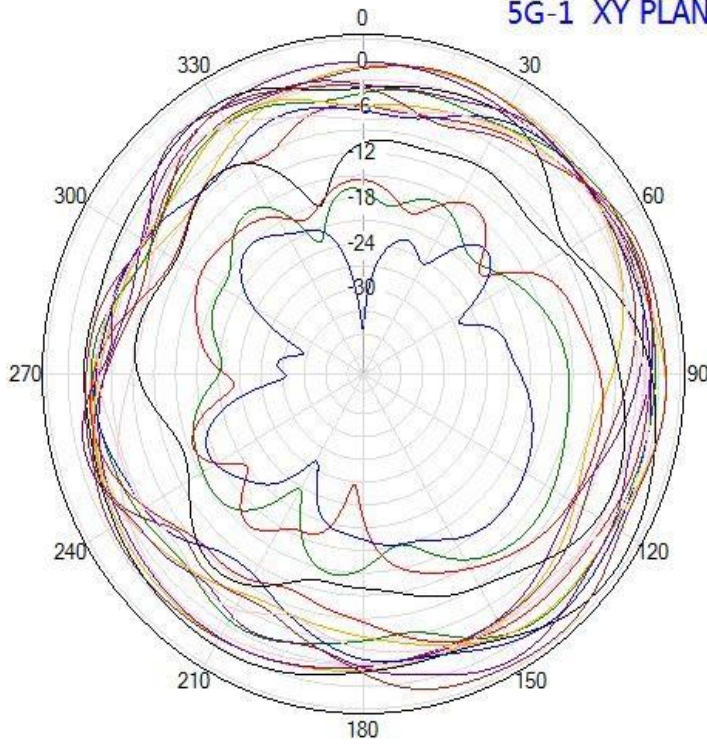

◆ MECHANICAL AND ENVIRONMENTAL SPECIFICATION

ITEM	SPECIFICATIONS
Cable	LMR100*4
Connector	SMA or others
Mounting Method	Screw
Dimensions	182x189x85±4mm
Operating Temperature	-40°C~+85°C
Vibration	10 to 55Hz with 1.5mm amplitude 2hours
Environmentally Friendly	ROHS Compliant

◆ **ANTENNA DIMENSION**

➤ **Customizable Cable and Connector**

● **Antenna Image**

◆ RADIATION PATTERN

NR Antenna

5G-1 XY PLANE

- 1710MHz —
- 1850MHz —
- 1990MHz —
- 2170MHz —
- 2300MHz —
- 2500MHz —
- 2690MHz —
- 3300MHz —
- 3800MHz —
- 4400MHz —
- 4800MHz —
- 5000MHz —
- 696MHz —
- 824MHz —
- 868MHz —
- 960MHz —

5G-1 XZ PLANE

- 1710MHz —
- 1850MHz —
- 1990MHz —
- 2170MHz —
- 2300MHz —
- 2500MHz —
- 2690MHz —
- 3300MHz —
- 3800MHz —
- 4400MHz —
- 4800MHz —
- 5000MHz —
- 696MHz —
- 824MHz —
- 868MHz —
- 960MHz —

◆ RADIATION PATTERN

NR Antenna

5G-1 YZ PLANE

- 1710MHz
- 1850MHz
- 1990MHz
- 2170MHz
- 2300MHz
- 2500MHz
- 2690MHz
- 3300MHz
- 3800MHz
- 4400MHz
- 4800MHz
- 5000MHz
- 698MHz
- 824MHz
- 868MHz
- 960MHz

5G-2 XY PLANE