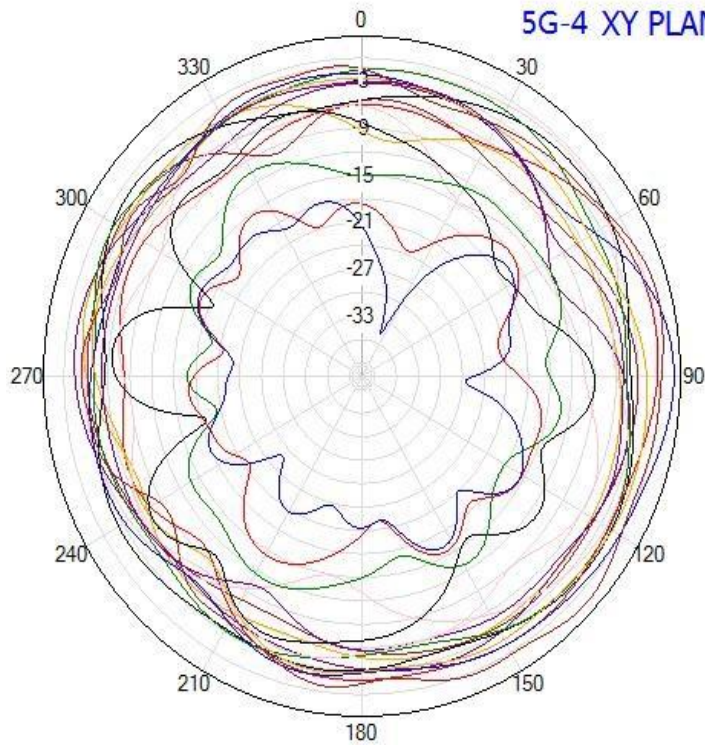

- 1710MHz —
- 1850MHz —
- 1990MHz —
- 2170MHz —
- 2300MHz —
- 2500MHz —
- 2690MHz —
- 3300MHz —
- 3800MHz —
- 4400MHz —
- 4800MHz —
- 5000MHz —
- 698MHz —
- 824MHz —
- 868MHz —
- 960MHz —

5G-3 XZ PLANE

- 1710MHz —
- 1850MHz —
- 1990MHz —
- 2170MHz —
- 2300MHz —
- 2500MHz —
- 2690MHz —
- 3300MHz —
- 3800MHz —
- 4400MHz —
- 4800MHz —
- 5000MHz —
- 698MHz —
- 824MHz —
- 868MHz —
- 960MHz —

◆ RADIATION PATTERN

NR Antenna

5G-3 YZ PLANE

- 1710MHz
- 1850MHz
- 1990MHz
- 2170MHz
- 2300MHz
- 2500MHz
- 2690MHz
- 3300MHz
- 3800MHz
- 4400MHz
- 4800MHz
- 5000MHz
- 698MHz
- 824MHz
- 868MHz
- 960MHz

5G-4 XY PLANE

- 1710MHz
- 1850MHz
- 1990MHz
- 2170MHz
- 2300MHz
- 2500MHz
- 2690MHz
- 3300MHz
- 3800MHz
- 4400MHz
- 4800MHz
- 5000MHz
- 698MHz
- 824MHz
- 868MHz
- 960MHz

◆ RADIATION PATTERN

NR Antenna

5G-4 XZ PLANE

- 1710MHz
- 1850MHz
- 1990MHz
- 2170MHz
- 2300MHz
- 2500MHz
- 2690MHz
- 3300MHz
- 3800MHz
- 4400MHz
- 4800MHz
- 5000MHz
- 698MHz
- 824MHz
- 868MHz
- 960MHz

5G-4 YZ PLANE