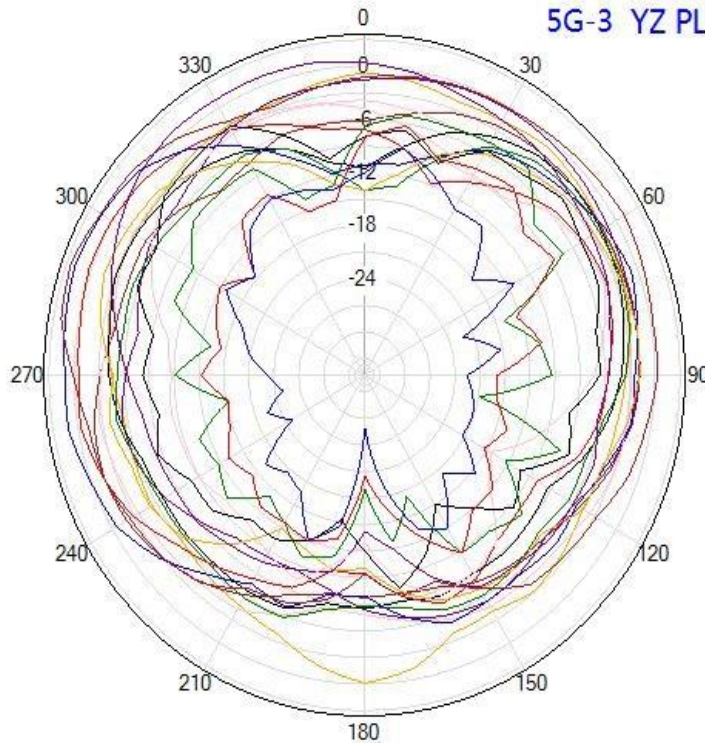

◆ RADIATION PATTERN

NR Antenna

5G-3 YZ PLANE