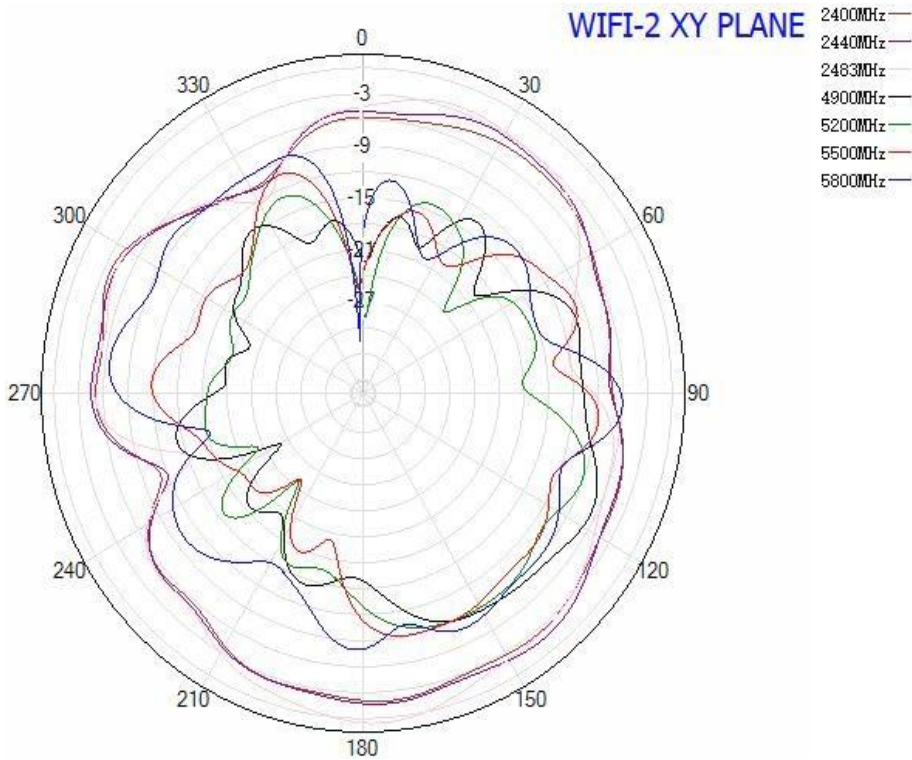

◆ RADIATION PATTERN

NR Antenna

5G-4 XZ PLANE

- 1710MHz
- 1850MHz
- 1990MHz
- 2170MHz
- 2300MHz
- 2500MHz
- 2690MHz
- 3300MHz
- 3800MHz
- 4400MHz
- 4800MHz
- 5000MHz
- 698MHz
- 824MHz
- 868MHz
- 960MHz

5G-4 YZ PLANE

- 1710MHz
- 1850MHz
- 1990MHz
- 2170MHz
- 2300MHz
- 2500MHz
- 2690MHz
- 3300MHz
- 3800MHz
- 4400MHz
- 4800MHz
- 5000MHz
- 698MHz
- 824MHz
- 868MHz
- 960MHz

◆ RADIATION PATTERN

WIFI Antenna

- 2400MHz —
- 2440MHz —
- 2483MHz —
- 4900MHz —
- 5200MHz —
- 5500MHz —
- 5800MHz —

- 2400MHz —
- 2440MHz —
- 2483MHz —
- 4900MHz —
- 5200MHz —
- 5500MHz —
- 5800MHz —

◆ RADIATION PATTERN

WIFI Antenna

◆ RADIATION PATTERN

WIFI Antenna

WIFI-2 XZ PLANE

- 2400MHz
- 2440MHz
- 2483MHz
- 4900MHz
- 5200MHz
- 5500MHz
- 5800MHz

WIFI-2 YZ PLANE

- 2400MHz
- 2440MHz
- 2483MHz
- 4900MHz
- 5200MHz
- 5500MHz
- 5800MHz