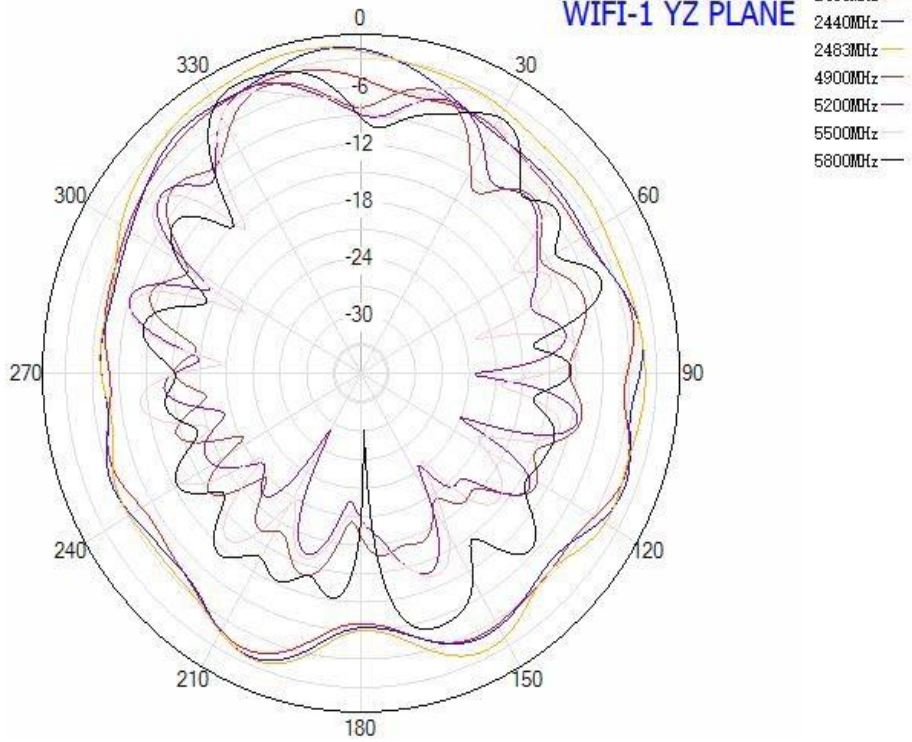

NR Antenna

5G-3 YZ PLANE

- 1710MHz
- 1850MHz
- 1990MHz
- 2170MHz
- 2300MHz
- 2500MHz
- 2690MHz
- 3300MHz
- 3800MHz
- 4400MHz
- 4800MHz
- 5000MHz
- 698MHz
- 824MHz
- 868MHz
- 960MHz

5G-4 XY PLANE

- 1710MHz
- 1850MHz
- 1990MHz
- 2170MHz
- 2300MHz
- 2500MHz
- 2690MHz
- 3300MHz
- 3800MHz
- 4400MHz
- 4800MHz
- 5000MHz
- 698MHz
- 824MHz
- 868MHz
- 960MHz

◆ RADIATION PATTERN

NR Antenna

5G-4 XZ PLANE

- 1710MHz
- 1850MHz
- 1990MHz
- 2170MHz
- 2300MHz
- 2500MHz
- 2690MHz
- 3300MHz
- 3800MHz
- 4400MHz
- 4800MHz
- 5000MHz
- 698MHz
- 824MHz
- 868MHz
- 960MHz

5G-4 YZ PLANE

- 1710MHz
- 1850MHz
- 1990MHz
- 2170MHz
- 2300MHz
- 2500MHz
- 2690MHz
- 3300MHz
- 3800MHz
- 4400MHz
- 4800MHz
- 5000MHz
- 698MHz
- 824MHz
- 868MHz
- 960MHz

◆ RADIATION PATTERN

WIFI Antenna

- 2400MHz —
- 2440MHz —
- 2483MHz —
- 4900MHz —
- 5200MHz —
- 5500MHz —
- 5800MHz —

- 2400MHz —
- 2440MHz —
- 2483MHz —
- 4900MHz —
- 5200MHz —
- 5500MHz —
- 5800MHz —

◆ RADIATION PATTERN

WIFI Antenna

◆ RADIATION PATTERN

WIFI Antenna

WIFI-2 XZ PLANE

- 2400MHz
- 2440MHz
- 2483MHz
- 4900MHz
- 5200MHz
- 5500MHz
- 5800MHz