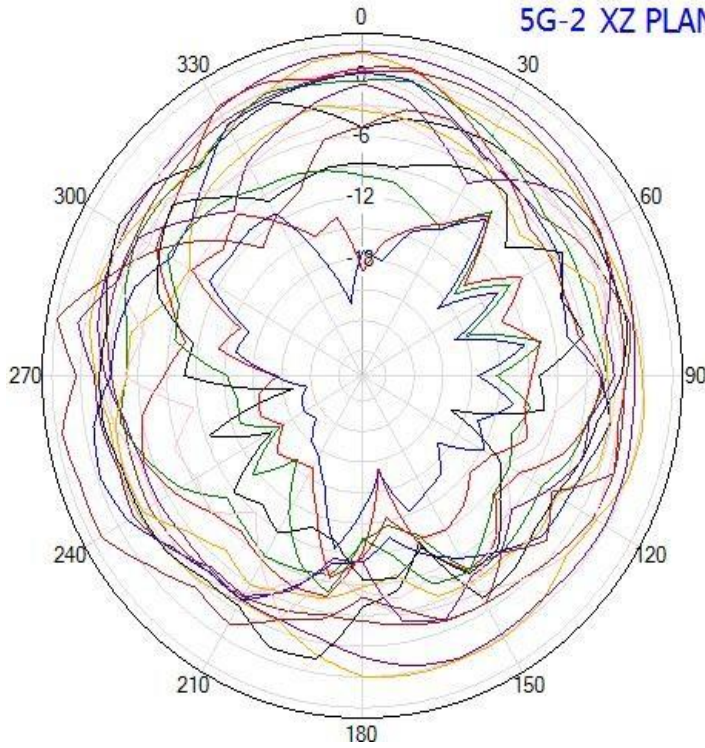

◆ **ANTENNA DIMENSION**

➤ **Customizable Cable and Connector**

● **Antenna Image**

◆ RADIATION PATTERN

NR Antenna

5G-1 XY PLANE

- 1710MHz —
- 1850MHz —
- 1990MHz —
- 2170MHz —
- 2300MHz —
- 2500MHz —
- 2690MHz —
- 3300MHz —
- 3800MHz —
- 4400MHz —
- 4800MHz —
- 5000MHz —
- 696MHz —
- 824MHz —
- 868MHz —
- 960MHz —

5G-1 XZ PLANE

- 1710MHz —
- 1850MHz —
- 1990MHz —
- 2170MHz —
- 2300MHz —
- 2500MHz —
- 2690MHz —
- 3300MHz —
- 3800MHz —
- 4400MHz —
- 4800MHz —
- 5000MHz —
- 696MHz —
- 824MHz —
- 868MHz —
- 960MHz —

◆ RADIATION PATTERN

NR Antenna

5G-1 YZ PLANE

- 1710MHz
- 1850MHz
- 1990MHz
- 2170MHz
- 2300MHz
- 2500MHz
- 2690MHz
- 3300MHz
- 3800MHz
- 4400MHz
- 4800MHz
- 5000MHz
- 698MHz
- 824MHz
- 868MHz
- 960MHz

5G-2 XY PLANE

- 1710MHz
- 1850MHz
- 1990MHz
- 2170MHz
- 2300MHz
- 2500MHz
- 2690MHz
- 3300MHz
- 3800MHz
- 4400MHz
- 4800MHz
- 5000MHz
- 698MHz
- 824MHz
- 868MHz
- 960MHz

◆ RADIATION PATTERN

NR Antenna

5G-2 XZ PLANE

- 1710MHz
- 1850MHz
- 1990MHz
- 2170MHz
- 2300MHz
- 2500MHz
- 2690MHz
- 3300MHz
- 3800MHz
- 4400MHz
- 4800MHz
- 5000MHz
- 698MHz
- 824MHz
- 868MHz
- 960MHz