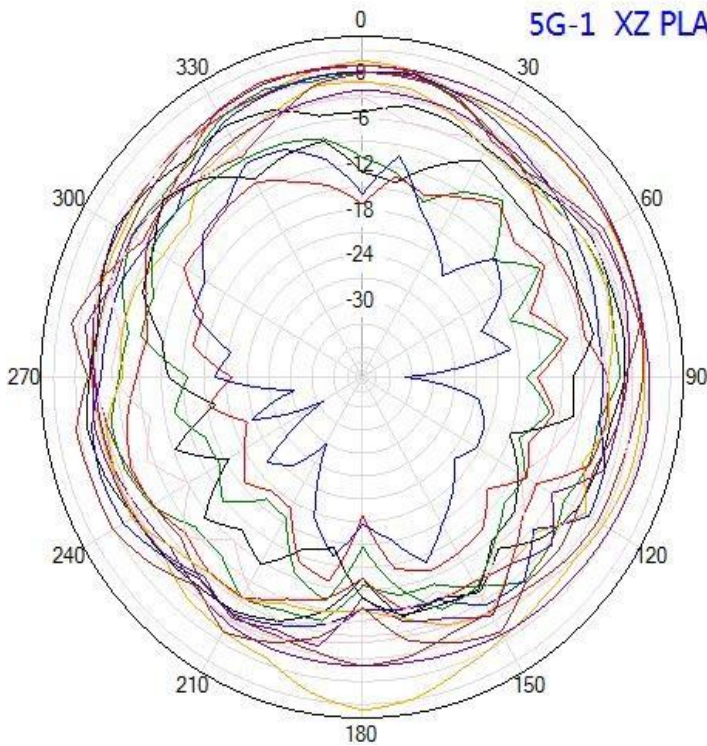

◆ MECHANICAL AND ENVIRONMENTAL SPECIFICATION

ITEM	SPECIFICATIONS
Cable	LMR100*4
Connector	SMA or others
Mounting Method	Screw
Dimensions	182x189x85±4mm
Operating Temperature	-40°C~+85°C
Vibration	10 to 55Hz with 1.5mm amplitude 2hours
Environmentally Friendly	ROHS Compliant

◆ **ANTENNA DIMENSION**

➤ **Customizable Cable and Connector**

● **Antenna Image**

◆ RADIATION PATTERN

NR Antenna

5G-1 XY PLANE

- 1710MHz —
- 1850MHz —
- 1990MHz —
- 2170MHz —
- 2300MHz —
- 2500MHz —
- 2690MHz —
- 3300MHz —
- 3800MHz —
- 4400MHz —
- 4800MHz —
- 5000MHz —
- 696MHz —
- 824MHz —
- 868MHz —
- 960MHz —

5G-1 XZ PLANE

- 1710MHz —
- 1850MHz —
- 1990MHz —
- 2170MHz —
- 2300MHz —
- 2500MHz —
- 2690MHz —
- 3300MHz —
- 3800MHz —
- 4400MHz —
- 4800MHz —
- 5000MHz —
- 696MHz —
- 824MHz —
- 868MHz —
- 960MHz —

◆ RADIATION PATTERN

NR Antenna

5G-1 YZ PLANE

- 1710MHz
- 1850MHz
- 1990MHz
- 2170MHz
- 2300MHz
- 2500MHz
- 2690MHz
- 3300MHz
- 3800MHz
- 4400MHz
- 4800MHz
- 5000MHz
- 698MHz
- 824MHz
- 868MHz
- 960MHz

5G-2 XY PLANE