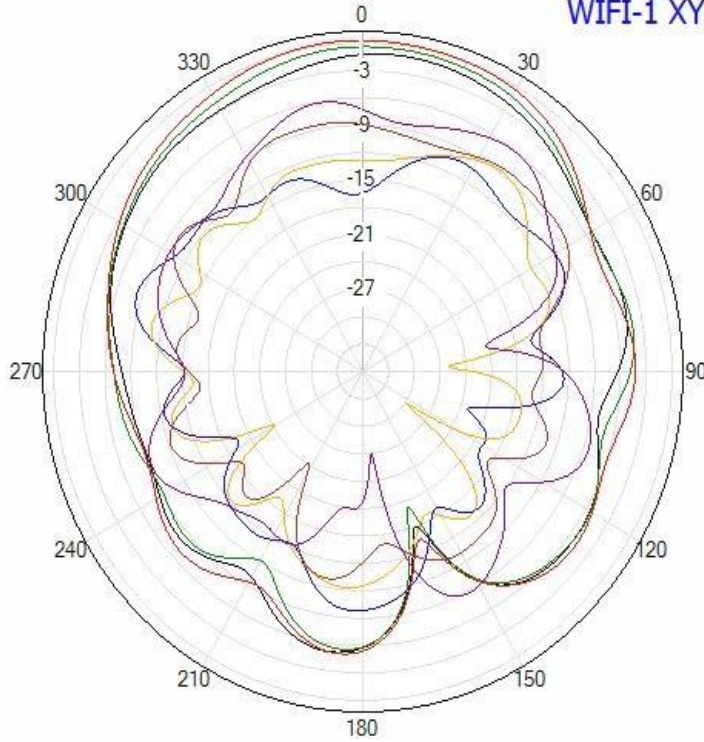

NR Antenna

5G-3 YZ PLANE

- 1710MHz
- 1850MHz
- 1990MHz
- 2170MHz
- 2300MHz
- 2500MHz
- 2690MHz
- 3300MHz
- 3800MHz
- 4400MHz
- 4800MHz
- 5000MHz
- 698MHz
- 824MHz
- 868MHz
- 960MHz

5G-4 XY PLANE

- 1710MHz
- 1850MHz
- 1990MHz
- 2170MHz
- 2300MHz
- 2500MHz
- 2690MHz
- 3300MHz
- 3800MHz
- 4400MHz
- 4800MHz
- 5000MHz
- 698MHz
- 824MHz
- 868MHz
- 960MHz

◆ RADIATION PATTERN

NR Antenna

5G-4 XZ PLANE

- 1710MHz
- 1850MHz
- 1990MHz
- 2170MHz
- 2300MHz
- 2500MHz
- 2690MHz
- 3300MHz
- 3800MHz
- 4400MHz
- 4800MHz
- 5000MHz
- 698MHz
- 824MHz
- 868MHz
- 960MHz

5G-4 YZ PLANE

- 1710MHz
- 1850MHz
- 1990MHz
- 2170MHz
- 2300MHz
- 2500MHz
- 2690MHz
- 3300MHz
- 3800MHz
- 4400MHz
- 4800MHz
- 5000MHz
- 698MHz
- 824MHz
- 868MHz
- 960MHz

◆ RADIATION PATTERN

WIFI Antenna

- 2400MHz —
- 2440MHz —
- 2483MHz —
- 4900MHz —
- 5200MHz —
- 5500MHz —
- 5800MHz —

- 2400MHz —
- 2440MHz —
- 2483MHz —
- 4900MHz —
- 5200MHz —
- 5500MHz —
- 5800MHz —

◆ RADIATION PATTERN

WIFI Antenna

◆ RADIATION PATTERN

WIFI Antenna

WIFI-2 XZ PLANE

- 2400MHz
- 2440MHz
- 2483MHz
- 4900MHz
- 5200MHz
- 5500MHz
- 5800MHz