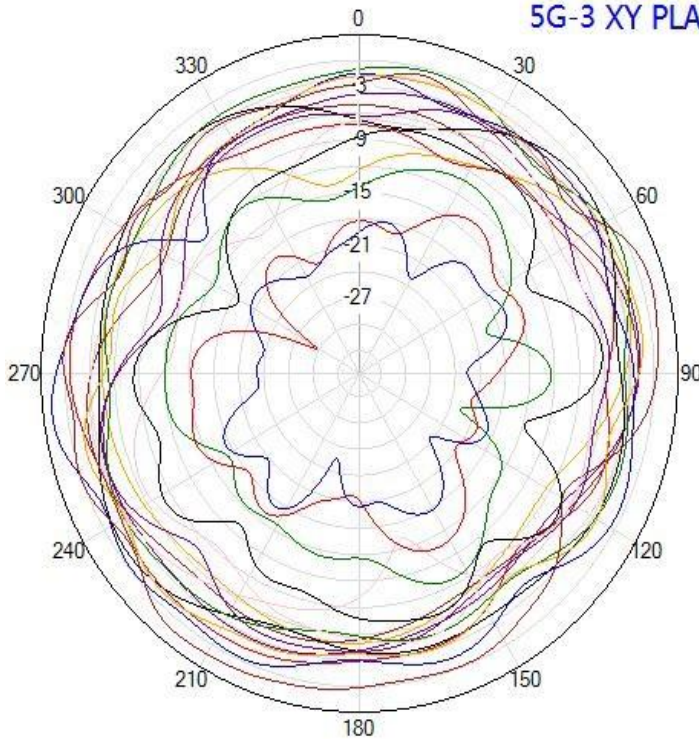

◆ RADIATION PATTERN

NR Antenna

5G-1 YZ PLANE

- 1710MHz
- 1850MHz
- 1990MHz
- 2170MHz
- 2300MHz
- 2500MHz
- 2690MHz
- 3300MHz
- 3800MHz
- 4400MHz
- 4800MHz
- 5000MHz
- 698MHz
- 824MHz
- 868MHz
- 960MHz

5G-2 XY PLANE

- 1710MHz
- 1850MHz
- 1990MHz
- 2170MHz
- 2300MHz
- 2500MHz
- 2690MHz
- 3300MHz
- 3800MHz
- 4400MHz
- 4800MHz
- 5000MHz
- 698MHz
- 824MHz
- 868MHz
- 960MHz

◆ RADIATION PATTERN

NR Antenna

5G-2 XZ PLANE

- 1710MHz
- 1850MHz
- 1990MHz
- 2170MHz
- 2300MHz
- 2500MHz
- 2690MHz
- 3300MHz
- 3800MHz
- 4400MHz
- 4800MHz
- 5000MHz
- 698MHz
- 824MHz
- 868MHz
- 960MHz

5G-2 YZ PLANE

- 1710MHz
- 1850MHz
- 1990MHz
- 2170MHz
- 2300MHz
- 2500MHz
- 2690MHz
- 3300MHz
- 3800MHz
- 4400MHz
- 4800MHz
- 5000MHz
- 698MHz
- 824MHz
- 868MHz
- 960MHz

◆ RADIATION PATTERN

NR Antenna

5G-3 XY PLANE

- 1710MHz —
- 1850MHz —
- 1990MHz —
- 2170MHz —
- 2300MHz —
- 2500MHz —
- 2690MHz —
- 3300MHz —
- 3800MHz —
- 4400MHz —
- 4800MHz —
- 5000MHz —
- 698MHz —
- 824MHz —
- 868MHz —
- 960MHz —

5G-3 XZ PLANE