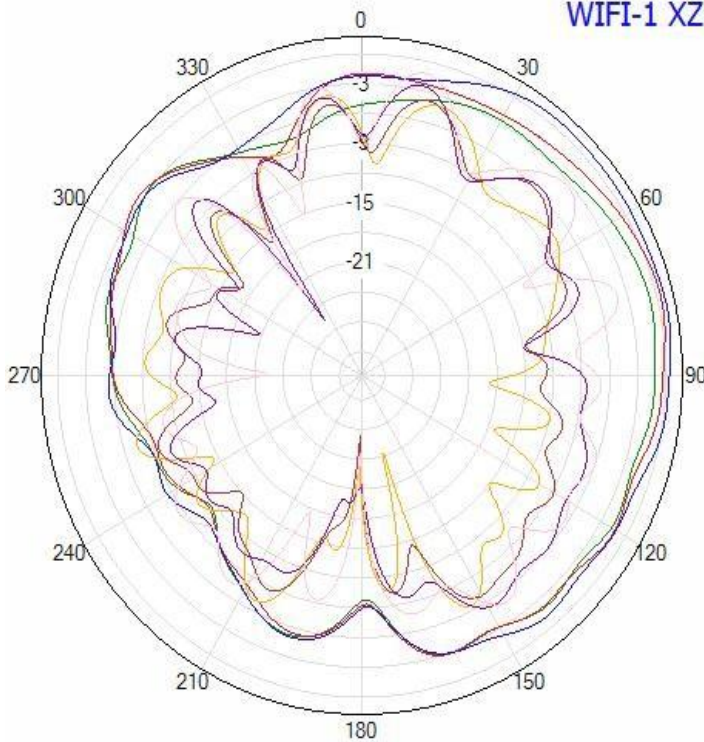

NR Antenna

5G-3 YZ PLANE

- 1710MHz
- 1850MHz
- 1990MHz
- 2170MHz
- 2300MHz
- 2500MHz
- 2690MHz
- 3300MHz
- 3800MHz
- 4400MHz
- 4800MHz
- 5000MHz
- 698MHz
- 824MHz
- 868MHz
- 960MHz

5G-4 XY PLANE

- 1710MHz
- 1850MHz
- 1990MHz
- 2170MHz
- 2300MHz
- 2500MHz
- 2690MHz
- 3300MHz
- 3800MHz
- 4400MHz
- 4800MHz
- 5000MHz
- 698MHz
- 824MHz
- 868MHz
- 960MHz

◆ RADIATION PATTERN

NR Antenna

5G-4 XZ PLANE

- 1710MHz
- 1850MHz
- 1990MHz
- 2170MHz
- 2300MHz
- 2500MHz
- 2690MHz
- 3300MHz
- 3800MHz
- 4400MHz
- 4800MHz
- 5000MHz
- 698MHz
- 824MHz
- 868MHz
- 960MHz

5G-4 YZ PLANE

- 1710MHz
- 1850MHz
- 1990MHz
- 2170MHz
- 2300MHz
- 2500MHz
- 2690MHz
- 3300MHz
- 3800MHz
- 4400MHz
- 4800MHz
- 5000MHz
- 698MHz
- 824MHz
- 868MHz
- 960MHz

◆ RADIATION PATTERN

WIFI Antenna

- 2400MHz —
- 2440MHz —
- 2483MHz —
- 4900MHz —
- 5200MHz —
- 5500MHz —
- 5800MHz —

- 2400MHz —
- 2440MHz —
- 2483MHz —
- 4900MHz —
- 5200MHz —
- 5500MHz —
- 5800MHz —

◆ RADIATION PATTERN

WIFI Antenna

◆ RADIATION PATTERN

WIFI Antenna

WIFI-2 XZ PLANE

- 2400MHz
- 2440MHz
- 2483MHz
- 4900MHz
- 5200MHz
- 5500MHz
- 5800MHz