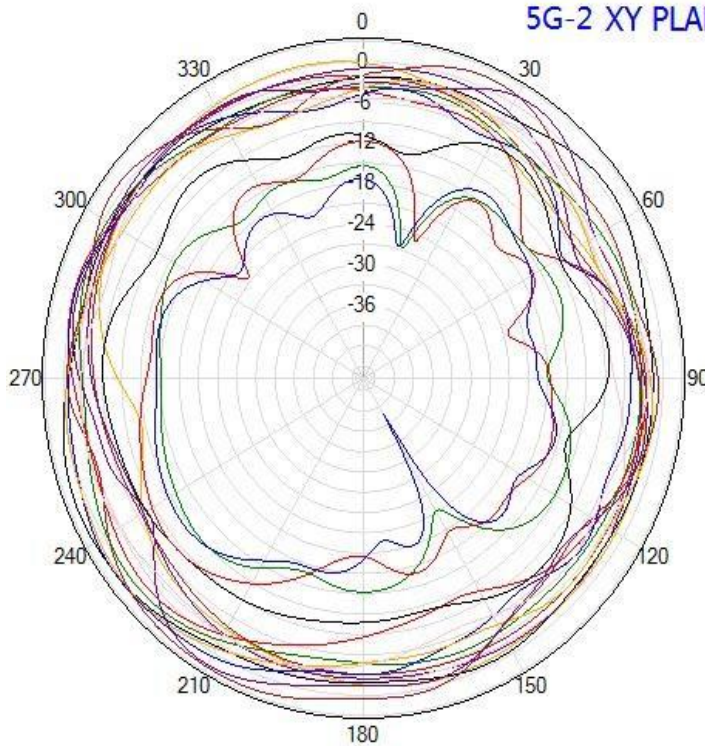

◆ **ANTENNA DIMENSION**

➤ **Customizable Cable and Connector**

● **Antenna Image**

◆ RADIATION PATTERN

NR Antenna

5G-1 XY PLANE

- 1710MHz —
- 1850MHz —
- 1990MHz —
- 2170MHz —
- 2300MHz —
- 2500MHz —
- 2690MHz —
- 3300MHz —
- 3800MHz —
- 4400MHz —
- 4800MHz —
- 5000MHz —
- 696MHz —
- 824MHz —
- 868MHz —
- 960MHz —

5G-1 XZ PLANE

- 1710MHz —
- 1850MHz —
- 1990MHz —
- 2170MHz —
- 2300MHz —
- 2500MHz —
- 2690MHz —
- 3300MHz —
- 3800MHz —
- 4400MHz —
- 4800MHz —
- 5000MHz —
- 696MHz —
- 824MHz —
- 868MHz —
- 960MHz —

◆ RADIATION PATTERN

NR Antenna

5G-1 YZ PLANE

- 1710MHz
- 1850MHz
- 1990MHz
- 2170MHz
- 2300MHz
- 2500MHz
- 2690MHz
- 3300MHz
- 3800MHz
- 4400MHz
- 4800MHz
- 5000MHz
- 698MHz
- 824MHz
- 868MHz
- 960MHz

5G-2 XY PLANE

- 1710MHz
- 1850MHz
- 1990MHz
- 2170MHz
- 2300MHz
- 2500MHz
- 2690MHz
- 3300MHz
- 3800MHz
- 4400MHz
- 4800MHz
- 5000MHz
- 698MHz
- 824MHz
- 868MHz
- 960MHz

◆ RADIATION PATTERN

NR Antenna

5G-2 XZ PLANE

- 1710MHz
- 1850MHz
- 1990MHz
- 2170MHz
- 2300MHz
- 2500MHz
- 2690MHz
- 3300MHz
- 3800MHz
- 4400MHz
- 4800MHz
- 5000MHz
- 698MHz
- 824MHz
- 868MHz
- 960MHz