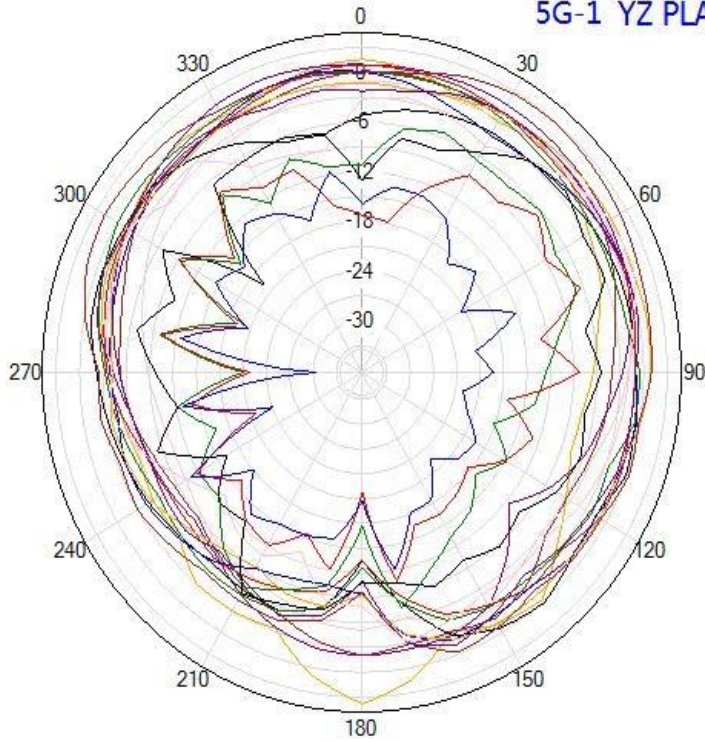

◆ **ANTENNA DIMENSION**

➤ **Customizable Cable and Connector**

● **Antenna Image**

◆ RADIATION PATTERN

NR Antenna

5G-1 XY PLANE

- 1710MHz —
- 1850MHz —
- 1990MHz —
- 2170MHz —
- 2300MHz —
- 2500MHz —
- 2690MHz —
- 3300MHz —
- 3800MHz —
- 4400MHz —
- 4800MHz —
- 5000MHz —
- 696MHz —
- 824MHz —
- 868MHz —
- 960MHz —

5G-1 XZ PLANE

- 1710MHz —
- 1850MHz —
- 1990MHz —
- 2170MHz —
- 2300MHz —
- 2500MHz —
- 2690MHz —
- 3300MHz —
- 3800MHz —
- 4400MHz —
- 4800MHz —
- 5000MHz —
- 696MHz —
- 824MHz —
- 868MHz —
- 960MHz —

◆ RADIATION PATTERN

NR Antenna

5G-1 YZ PLANE

- 1710MHz
- 1850MHz
- 1990MHz
- 2170MHz
- 2300MHz
- 2500MHz
- 2690MHz
- 3300MHz
- 3800MHz
- 4400MHz
- 4800MHz
- 5000MHz
- 698MHz
- 824MHz
- 868MHz
- 960MHz

5G-2 XY PLANE

- 1710MHz
- 1850MHz
- 1990MHz
- 2170MHz
- 2300MHz
- 2500MHz
- 2690MHz
- 3300MHz
- 3800MHz
- 4400MHz
- 4800MHz
- 5000MHz
- 698MHz
- 824MHz
- 868MHz
- 960MHz

◆ RADIATION PATTERN

NR Antenna

5G-2 XZ PLANE

- 1710MHz
- 1850MHz
- 1990MHz
- 2170MHz
- 2300MHz
- 2500MHz
- 2690MHz
- 3300MHz
- 3800MHz
- 4400MHz
- 4800MHz
- 5000MHz
- 698MHz
- 824MHz
- 868MHz
- 960MHz