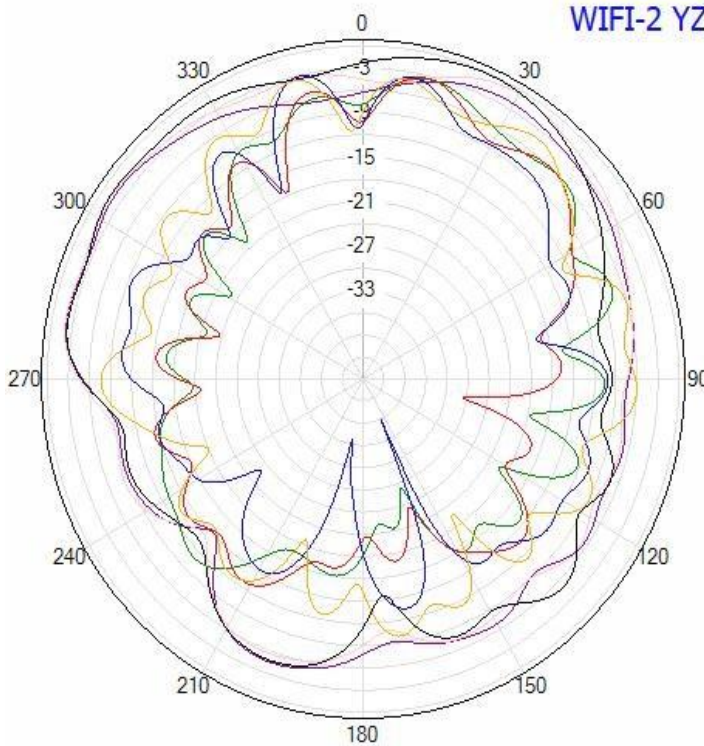

◆ RADIATION PATTERN

NR Antenna

5G-4 XZ PLANE

- 1710MHz
- 1850MHz
- 1990MHz
- 2170MHz
- 2300MHz
- 2500MHz
- 2690MHz
- 3300MHz
- 3800MHz
- 4400MHz
- 4800MHz
- 5000MHz
- 698MHz
- 824MHz
- 868MHz
- 960MHz

5G-4 YZ PLANE

- 1710MHz
- 1850MHz
- 1990MHz
- 2170MHz
- 2300MHz
- 2500MHz
- 2690MHz
- 3300MHz
- 3800MHz
- 4400MHz
- 4800MHz
- 5000MHz
- 698MHz
- 824MHz
- 868MHz
- 960MHz

◆ RADIATION PATTERN

WIFI Antenna

- 2400MHz —
- 2440MHz —
- 2483MHz —
- 4900MHz —
- 5200MHz —
- 5500MHz —
- 5800MHz —

- 2400MHz —
- 2440MHz —
- 2483MHz —
- 4900MHz —
- 5200MHz —
- 5500MHz —
- 5800MHz —

◆ RADIATION PATTERN

WIFI Antenna

◆ RADIATION PATTERN

WIFI Antenna

WIFI-2 XZ PLANE

- 2400MHz
- 2440MHz
- 2483MHz
- 4900MHz
- 5200MHz
- 5500MHz
- 5800MHz

WIFI-2 YZ PLANE

- 2400MHz
- 2440MHz
- 2483MHz
- 4900MHz
- 5200MHz
- 5500MHz
- 5800MHz