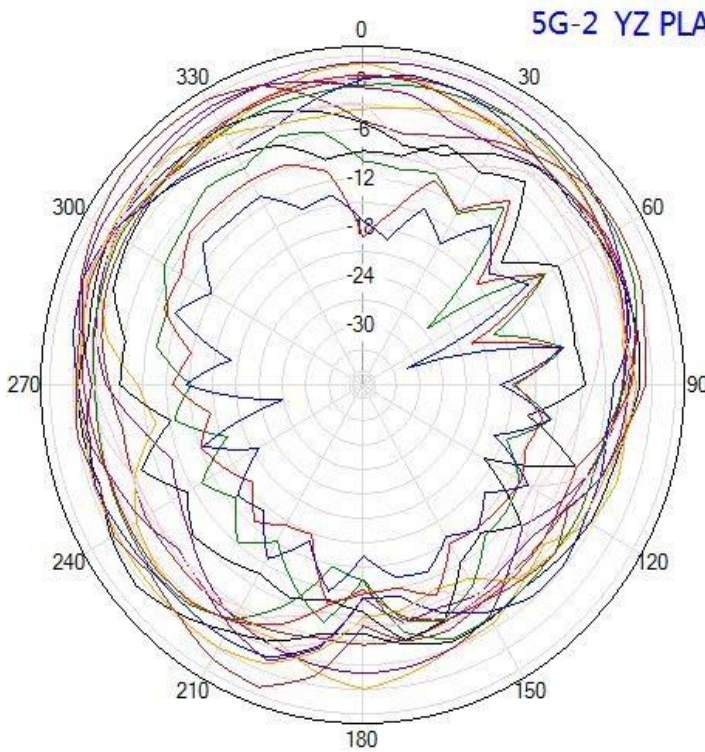

◆ RADIATION PATTERN

NR Antenna

5G-1 YZ PLANE

- 1710MHz
- 1850MHz
- 1990MHz
- 2170MHz
- 2300MHz
- 2500MHz
- 2690MHz
- 3300MHz
- 3800MHz
- 4400MHz
- 4800MHz
- 5000MHz
- 698MHz
- 824MHz
- 868MHz
- 960MHz

5G-2 XY PLANE

- 1710MHz
- 1850MHz
- 1990MHz
- 2170MHz
- 2300MHz
- 2500MHz
- 2690MHz
- 3300MHz
- 3800MHz
- 4400MHz
- 4800MHz
- 5000MHz
- 698MHz
- 824MHz
- 868MHz
- 960MHz

◆ RADIATION PATTERN

NR Antenna

5G-2 XZ PLANE

- 1710MHz
- 1850MHz
- 1990MHz
- 2170MHz
- 2300MHz
- 2500MHz
- 2690MHz
- 3300MHz
- 3800MHz
- 4400MHz
- 4800MHz
- 5000MHz
- 698MHz
- 824MHz
- 868MHz
- 960MHz

5G-2 YZ PLANE

- 1710MHz
- 1850MHz
- 1990MHz
- 2170MHz
- 2300MHz
- 2500MHz
- 2690MHz
- 3300MHz
- 3800MHz
- 4400MHz
- 4800MHz
- 5000MHz
- 698MHz
- 824MHz
- 868MHz
- 960MHz

◆ RADIATION PATTERN

NR Antenna

5G-3 XY PLANE